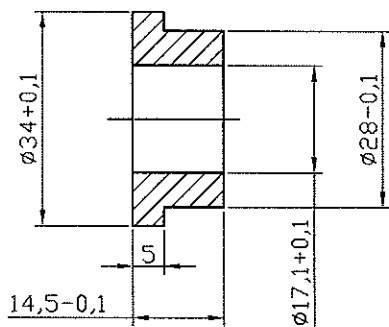

# Simmering brems Scheibenseitig: 28 x 47 x 8

Distanzhülse  
Mat: 1.4301

Buchse brems Scheibenseitig  
(Original -7,0mm)  
Mat: 1.4301

Original

Buchse Kettenblattseitig (Original  
-6,0mm)  
Mat: 1.4301

Original