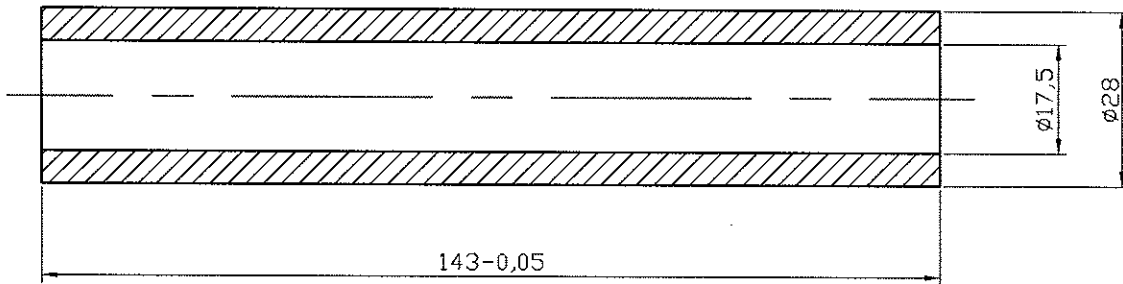

# Simmering brems Scheibenseitig: 28 x 47 x 8

Distanzhülse  
Mat: 1.4301

Buchse brems Scheibenseitig  
(Original -7,0mm)  
Mat: 1.4301

Original

Buchse Kettenblattseitig (Original  
-6,0mm)  
Mat: 1.4301

Original