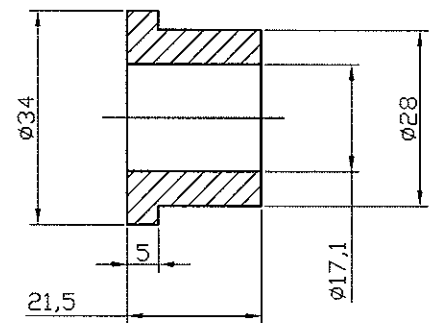

# Simmering brems Scheibenseitig: 28 x 47 x 8

Distanzhülse  
Mat: 1.4301

Buchse brems Scheibenseitig  
(Original -7,0mm)  
Mat: 1.4301

Original

Buchse Kettenblattseitig (Original  
-6,0mm)  
Mat: 1.4301

Original